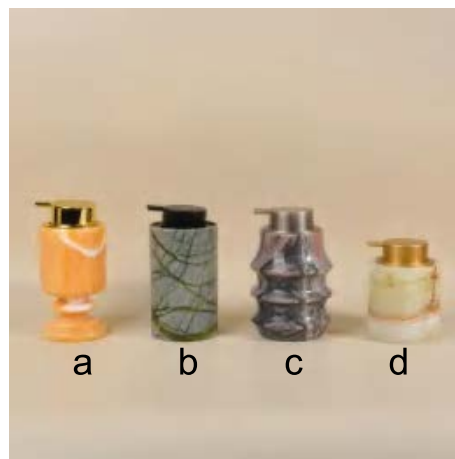

AG0568
12*8*1.7CM
N.W.: 0.42KG

AG0192
12*8*2CM
N.W.: 0.5KG

AG0852
emulsion dispenser
D8*H25cm
N.W.: 2.5kg

AG0935
7*7*19CM
N.W.:1.2KG

AG0936
a. D9.5*H18CM 1.2KG
b. D9.5*H18CM 1.31KG
c. D11.5*H17CM 1.7KG
d. D10*H13CM 0.96KG