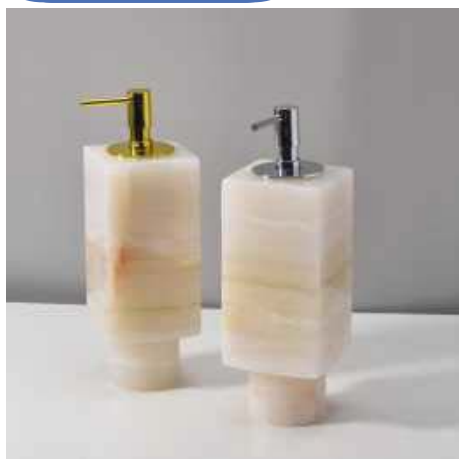

AG0568
12*8*1.7CM
N.W.: 0.42KG

AG0192
12*8*2CM
N.W.: 0.5KG

AG0852
emulsion dispenser
D8*H25cm
N.W.: 2.5kg

AG0935
7*7*19CM
N.W.:1.2KG

AG0936
a. D9.5*H18CM 1.2KG
b. D9.5*H18CM 1.31KG
c. D11.5*H17CM 1.7KG
d. D10*H13CM 0.96KG