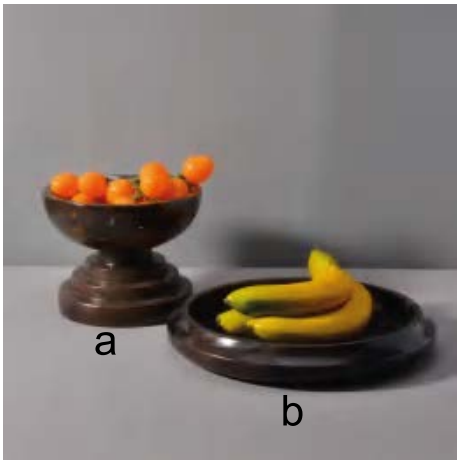

AE0262
15*6.5CM
N.W.: 2KG

AE0249
D12.7*5.7CM 1KG
D 25.4*7.6CM 1.8KG

AE0544
30*26*6.5CM
N.W.: 2.8KG

(marble & onyx)

AE0573
D10*1.4CM
N.W 0.32KG

AE0703
D34.5*6.7CM
N.W: 6.63KG

AE0602
D20*3CM
N.W.: 0.88KG

AE0897
30*20*1CM
N.W.: 1.6KG

AE0519
26.5*26.5*7CM
N.W. 7.53KG

AE0952
a: D17.3*H13.5CM 3.66KG
b: D27*H4.5CM 2.5KG

(marble & onyx)

(cake stands)

AE0455
石头:
18.5*18.5*1.7 CM
N.W.: 1.28KG

AE0438
石头和五金底
D18.5*21CM
N.W.: 1.5KG

AE0439
20*11.5CM
N.W. 1KG